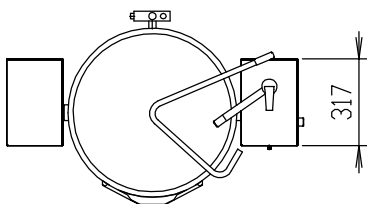

- Vänsterpelare (måste alltid beställas 1 oavsett singel- eller flerställ) PNC 928000
- Inngjutningsram, för ingjutning i golvet (1 behövs per gryta + 1 per vänsterpelare) PNC 928001
- Fixtur (1 behövs per gryta) PNC 928002
- Monteringsram, för fastsättning med expanderbult (1 behövs per gryta + 1 per vänsterpelare) PNC 928003
- Mätsticka 80 liter PNC 928007
- Silplåt med 8 mm hål för 80 liters gryta. PNC 928011
- Bottengaller 80 liter PNC 928015
- Korg för 80 liters gryta (3 behövs per gryta) PNC 928019
- Lyftkrok för korgar (2 krogar behövs per gryta) PNC 928021

Front

Sida

CWI1 = Kallvatten

EI = Elektrisk anslutning

HWI = Varmvatten

Topp

Elektricitet

Spänning:

108 °C

Yttermått, bredd

1028 mm

Yttermått, djup

740 mm

Yttermått, höjd

900 mm

Nettovikt: